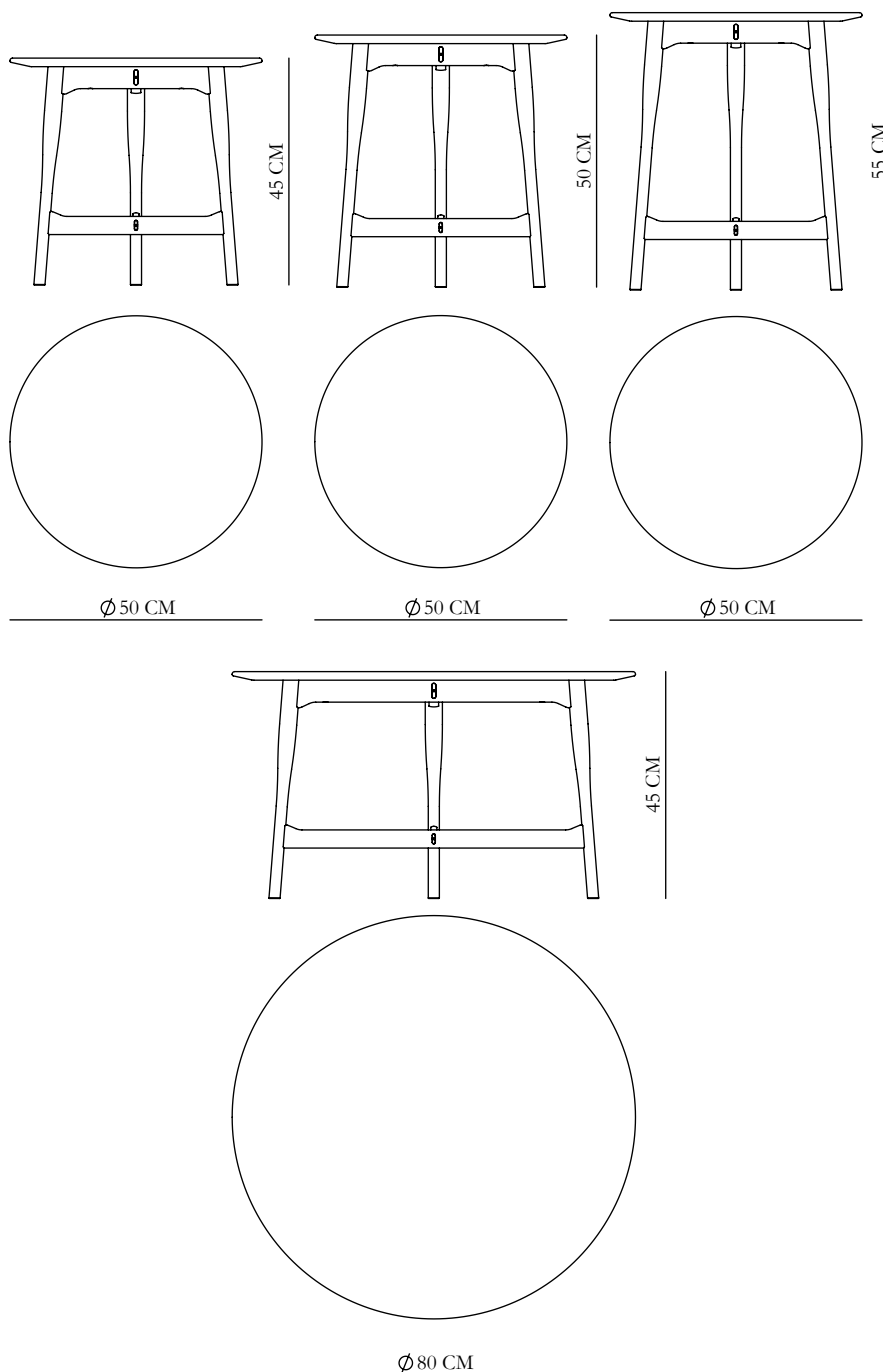

# KILTAPP BORDSSERIE

Kiltapp bordsserie består av nätta och lättplacerade bord som bjuder på vackra snickeridetajler och gamla beprövade hantverksmetoder. Kiltapp har en konstruktion som stolt visar upp träsamansättningen. De synliga kiltapparna förskönar, men är dessutom ett hållbart sätt att undvika metallbeslag. Kiltapp står med en mjuk, anatomisk formgivning som självklart och lättamt tar plats i rummet.

## *Material & ytbehandling*

Kiltapp bordsserie tillverkas i massiv ek som behandlas med olja, vitolja eller brunolja.

norgavel